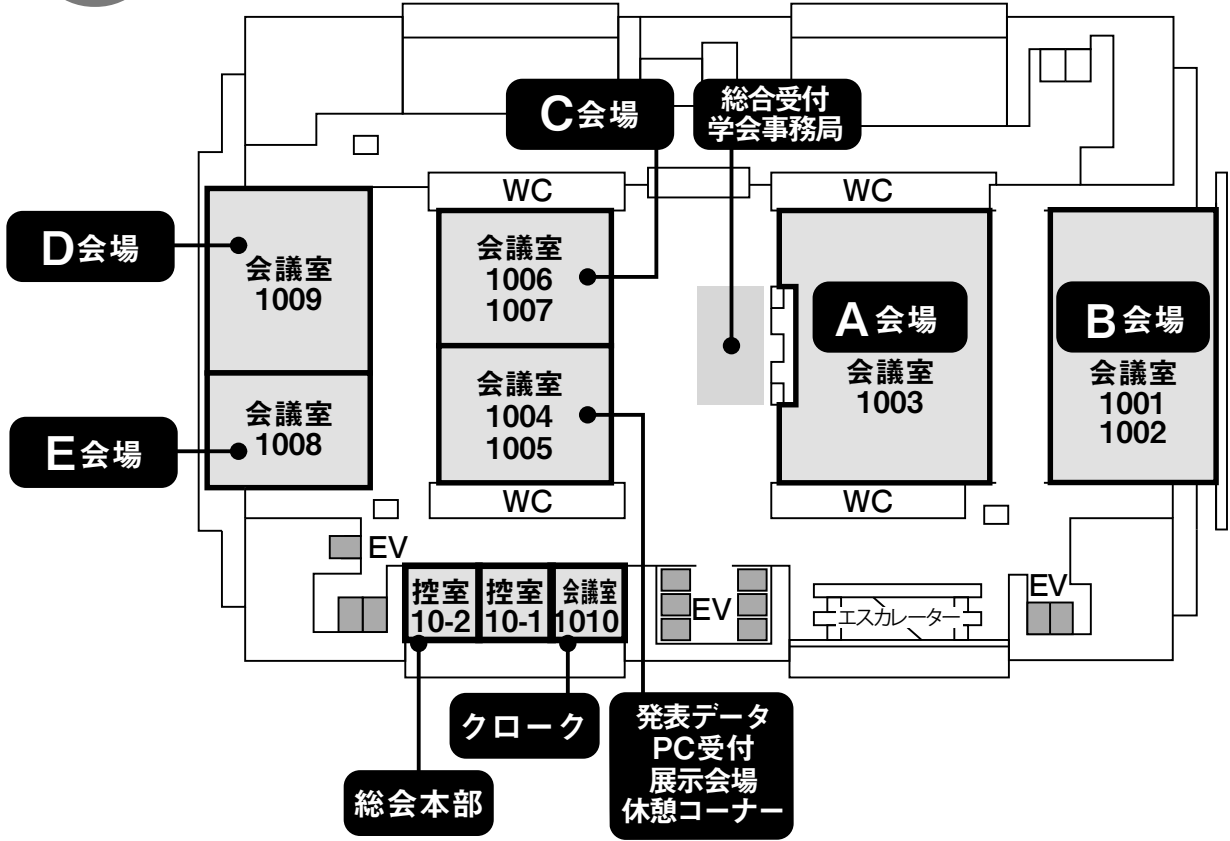

交通案内

大阪国際会議場 (グランキューブ大阪)
〒530-0005 大阪市北区中之島5-3-51
TEL : 06-4803-5585

電車

- ・京阪電車 中之島線「中之島」駅 直結
- ・JR 大阪環状線「福島」駅 徒歩約 15 分
- ・JR 東西線「新福島」駅 2 番出口 徒歩約 10 分
- ・阪神電車「福島」駅西 3 番出口 徒歩約 10 分

お車

- 阪神高速道路
- ・難波、堺、奈良方面から 1 号環状線土佐堀出口より約 10 分
 - ・神戸方面から 3 号神戸線中之島西出口より約 5 分
 - ・大阪空港、京都方面から 11 号池田線福島出口より約 10 分
 - ・関西国際空港、和歌山方面から 16 号大阪港線波除出口より約 15 分

無料シャトルバス JR「大阪」駅ーリーガロイヤルホテル(大阪)

- 7:45 ~ 10:00 (15 分間隔)
- 10:00 ~ 21:00 (6 分間隔) ※定員:28名
- 21:00 ~ 22:15 (15 分間隔) ※所用時間約10分

JR「大阪」駅シャトルバス乗り場

会場案内

A会場	大阪国際会議場	10F	会議室1003
B会場	大阪国際会議場	10F	会議室1001-1002
C会場	大阪国際会議場	10F	会議室1006-1007
D会場	大阪国際会議場	10F	会議室1009
E会場	大阪国際会議場	10F	会議室1008
総合受付	大阪国際会議場	10F	ホワイエ
クローク	大阪国際会議場	10F	会議室1010
総会本部	大阪国際会議場	10F	控室10-2
展示会場 PC受付 休憩コーナー	大阪国際会議場	10F	会議室1004-1005

10階 グランキューブ大阪
大阪国際会議場

12階