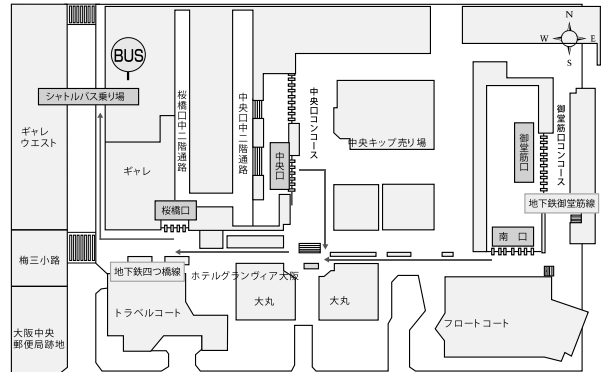

交通案内

大阪国際会議場 (グランキューブ大阪)
〒530-0005 大阪市北区中之島5-3-51
TEL : 06-4803-5585

電車

- ・京阪電車 中之島線「中之島」駅 直結
- ・JR 大阪環状線「福島」駅 徒歩約 15 分
- ・JR 東西線「新福島」駅 2 番出口 徒歩約 10 分
- ・阪神電車「福島」駅西 3 番出口 徒歩約 10 分

お車

- 阪神高速道路
- ・難波、堺、奈良方面から 1 号環状線土佐堀出口より約 10 分
 - ・神戸方面から 3 号神戸線中之島西出口より約 5 分
 - ・大阪空港、京都方面から 11 号池田線福島出口より約 10 分
 - ・関西国際空港、和歌山方面から 16 号大阪港線波除出口より約 15 分

無料シャトルバス JR「大阪」駅ーリーガロイヤルホテル(大阪)

- 7:45 ~ 10:00 (15 分間隔)
- 10:00 ~ 21:00 (6 分間隔) ※定員:28名
- 21:00 ~ 22:15 (15 分間隔) ※所用時間約10分

JR「大阪」駅シャトルバス乗り場

会場案内

A会場	大阪国際会議場	10F	会議室1003
B会場	大阪国際会議場	10F	会議室1001-1002
C会場	大阪国際会議場	10F	会議室1006-1007
D会場	大阪国際会議場	10F	会議室1009
E会場	大阪国際会議場	10F	会議室1008
総合受付	大阪国際会議場	10F	ホワイエ
クローク	大阪国際会議場	10F	会議室1010
総会本部	大阪国際会議場	10F	控室10-2
展示会場 PC受付 休憩コーナー	大阪国際会議場	10F	会議室1004-1005