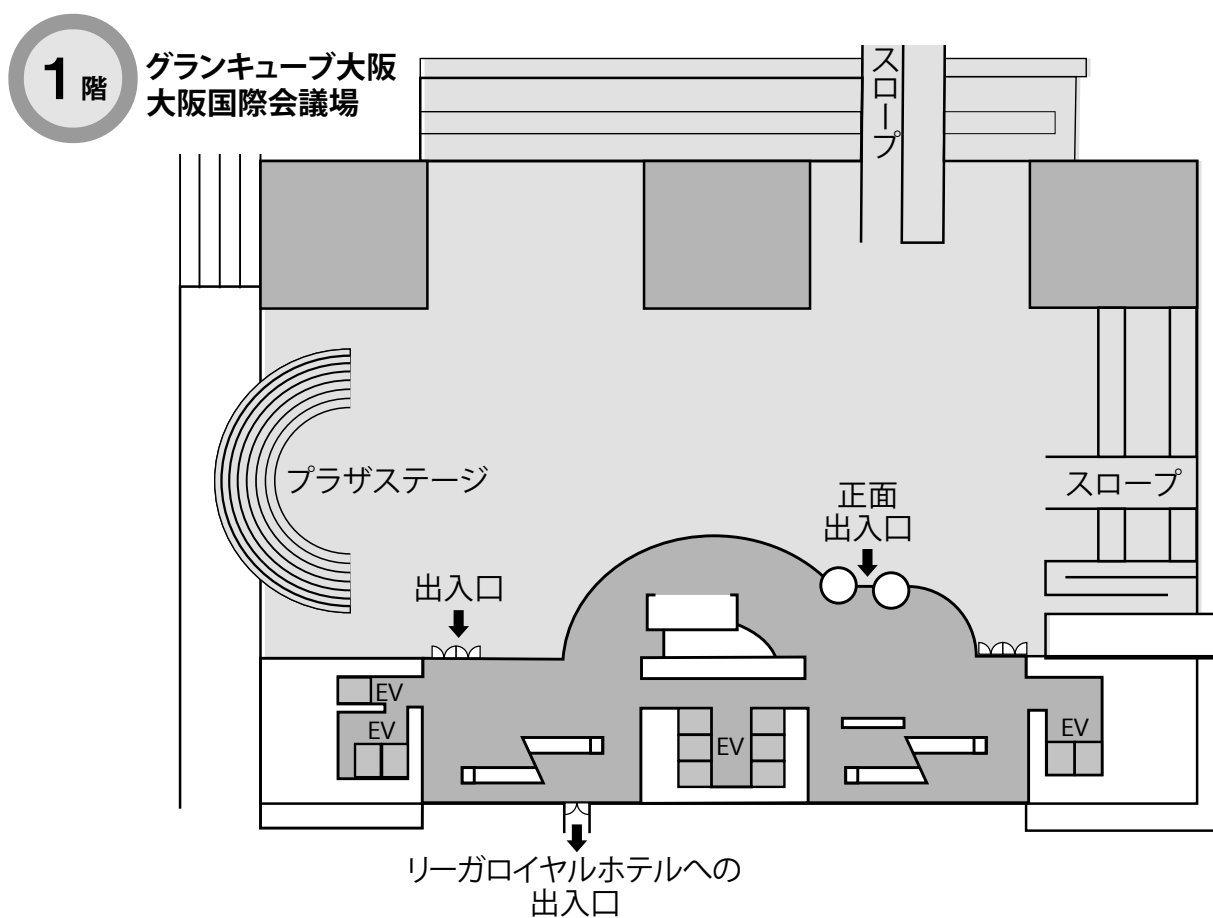

無料シャトルバス JR「大阪」駅ーリーガロイヤルホテル(大阪)

- 7:45 ~ 10:00 (15 分間隔)
- 10:00 ~ 21:00 (6 分間隔) ※定員:28名
- 21:00 ~ 22:15 (15 分間隔) ※所用時間約10分

JR「大阪」駅シャトルバス乗り場

会場案内

A会場	大阪国際会議場	10F	会議室1003
B会場	大阪国際会議場	10F	会議室1001-1002
C会場	大阪国際会議場	10F	会議室1006-1007
D会場	大阪国際会議場	10F	会議室1009
E会場	大阪国際会議場	10F	会議室1008
総合受付	大阪国際会議場	10F	ホワイエ
クローク	大阪国際会議場	10F	会議室1010
総会本部	大阪国際会議場	10F	控室10-2
展示会場 PC受付 休憩コーナー	大阪国際会議場	10F	会議室1004-1005