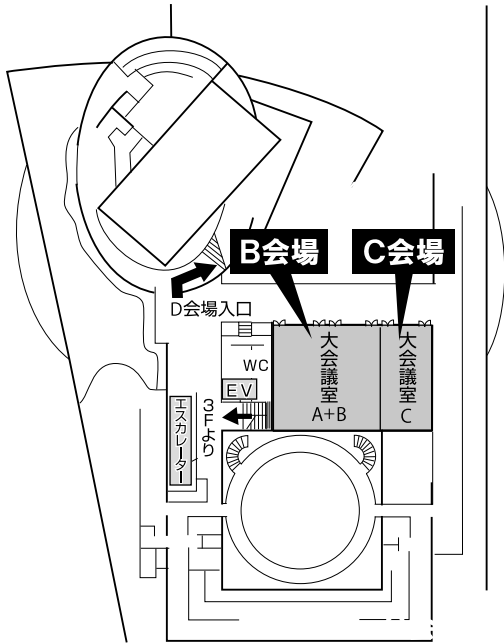

会場案内図

*長良川国際会議場と岐阜都ホテルは、2階の通路でつながっております。

長良川国際会議場

4階

5階

長良川国際会議場

3階