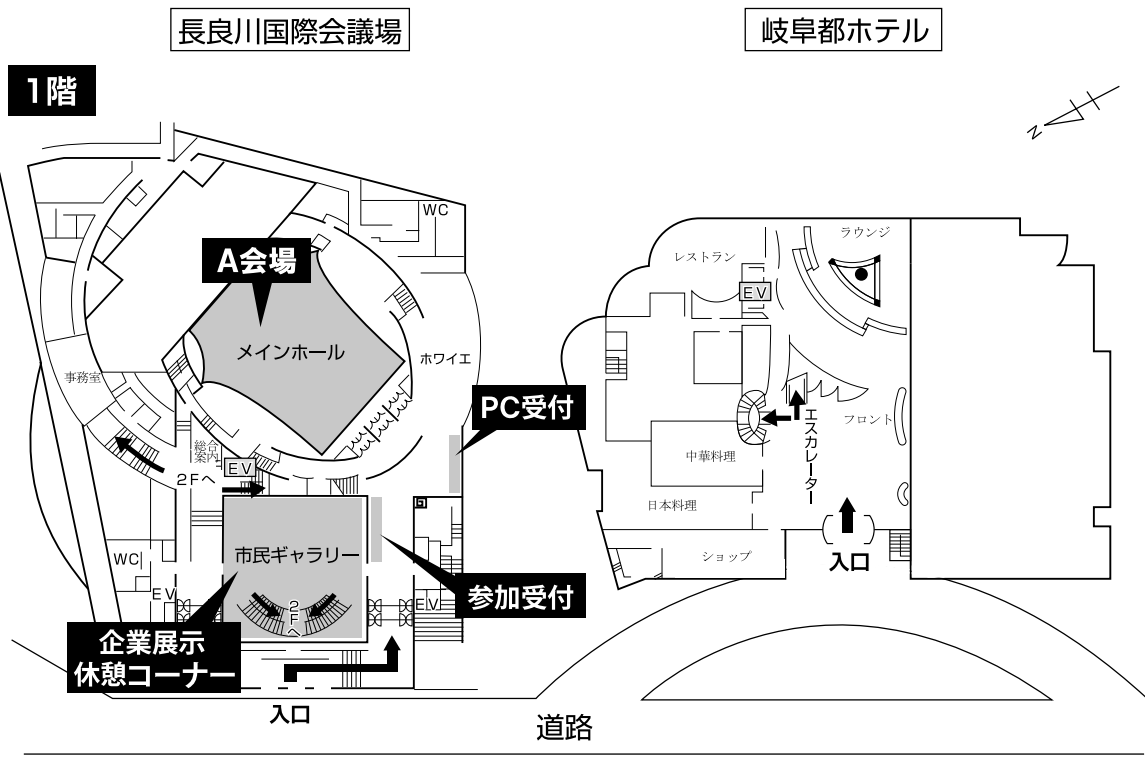

会場案内図

*長良川国際会議場と岐阜都ホテルは、2階の通路でつながっております。

長良川国際会議場

4階

5階

長良川国際会議場

3階