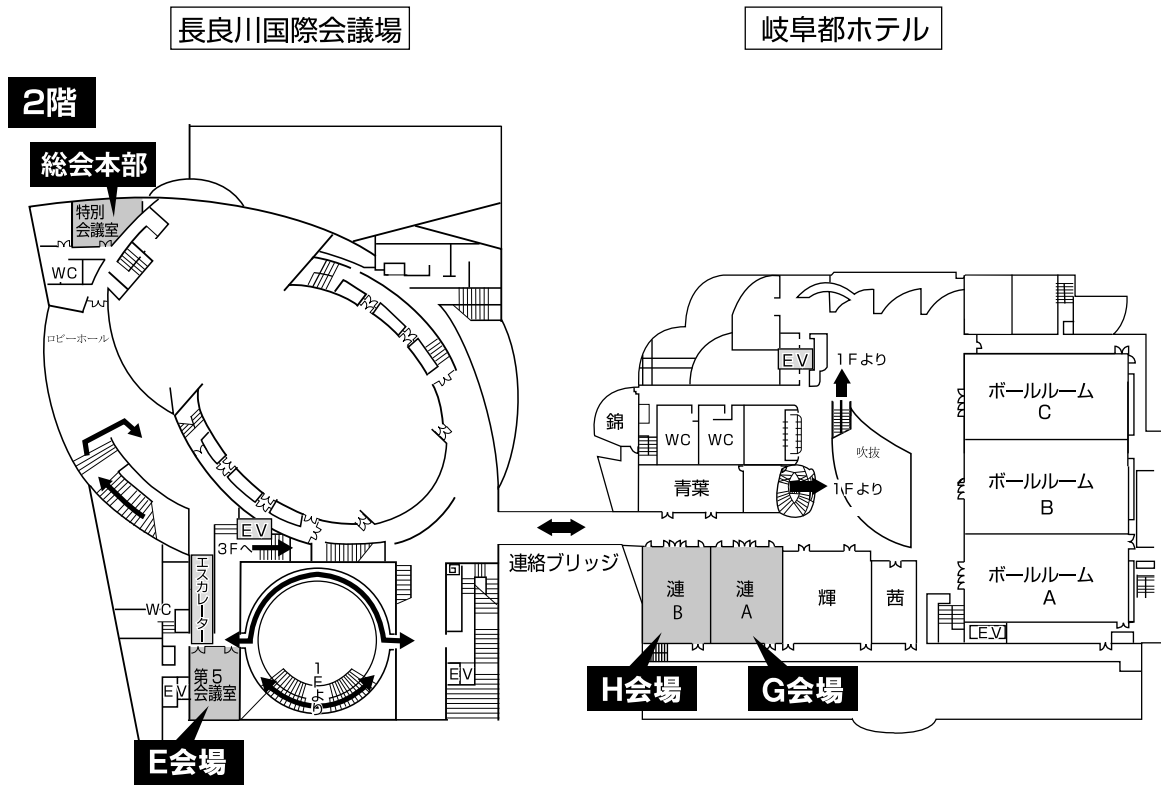

会場案内図

*長良川国際会議場と岐阜都ホテルは、2階の通路でつながっております。

長良川国際会議場

4階

5階

長良川国際会議場

3階