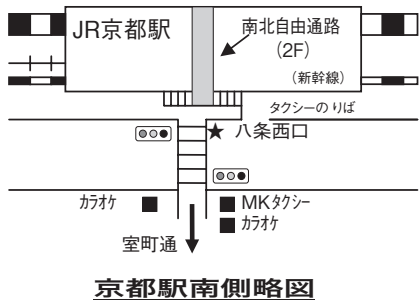

交通案内図

京都テルサまでのご案内

京都テルサ TEL 075-692-3400(代)
 京都市南区東九条下殿町70 FAX 075-692-3402
 京都府民総合交流プラザ内 地下駐車場180台(有料)

- JR京都駅(八条西口)より南へ徒歩約15分
- 近鉄東寺駅より東へ徒歩約5分
- 地下鉄九条駅④番出口より西へ徒歩5分
- 市バス九条車庫南へすぐ
- 名神京都南インターより国道1号北行き市内方面へ九条通を東へ、九条新町交差点を南へ、進入路あり