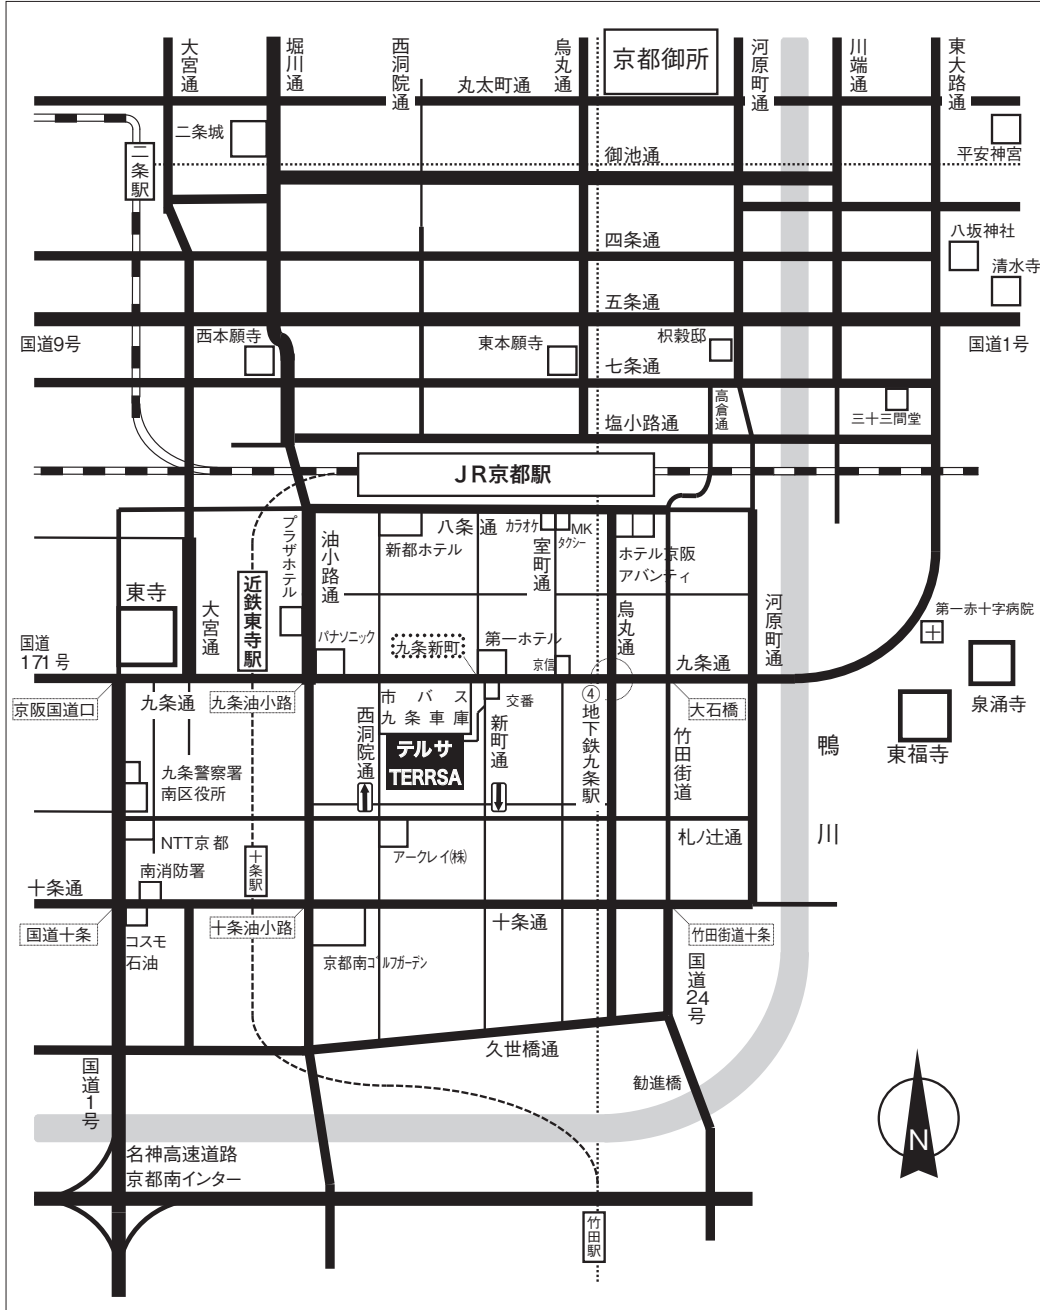

交通案内図

京都テルサまでのご案内

京都テルサ TEL 075-692-3400(代)
 京都市南区東九条下殿町70 FAX 075-692-3402
 京都府民総合交流プラザ内 地下駐車場180台(有料)

- JR京都駅(八条西口)より南へ徒歩約15分
- 近鉄東寺駅より東へ徒歩約5分
- 地下鉄九条駅④番出口より西へ徒歩5分
- 市バス九条車庫南へすぐ
- 名神京都南インターより国道1号北行き市内方面へ九条通を東へ、九条新町交差点を南へ、進入路あり

【URL】 <http://www.kyoto-tersa.or.jp>

会場案内図

京都テルサ 会場図