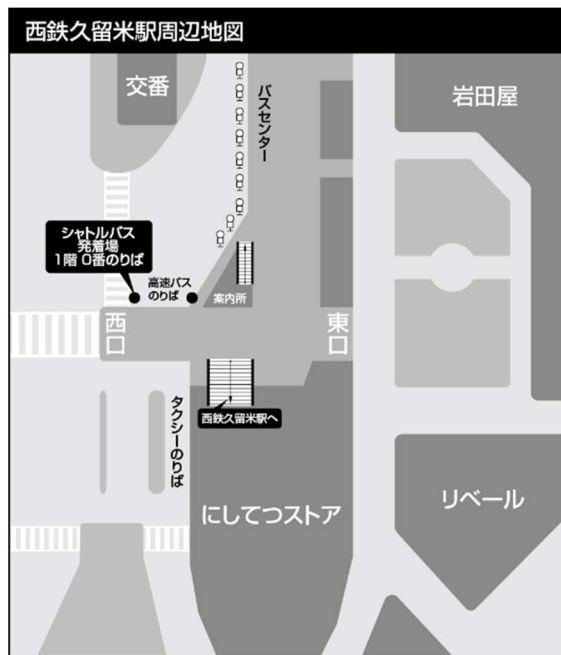

※11～20便は7月22日(金)のみ運行

■午後の便（復路）

7月22日(金)

- ① 萃香園ホテルから西鉄久留米・・・17時から19時40分まで40分毎に運行
- ② 萃香園ホテルからJR久留米・・・17時から19時30分まで30分毎に運行

7月23日(土)

- ① 萃香園ホテルから西鉄久留米・・・13時から15時40分まで40分毎に運行
- ② 萃香園ホテルからJR久留米・・・13時から15時30分まで30分毎に運行

■各駅の乗り場のご案内

■西鉄久留米 バスセンター0番乗り場

■JR久留米 東口バスセンター4番乗り場