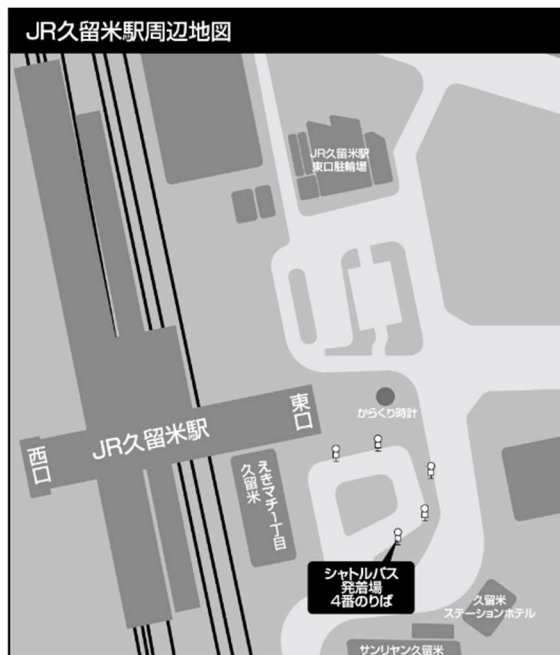

※11～20便は7月22日(金)のみ運行

■午後の便（復路）

7月22日(金)

- ① 萃香園ホテルから西鉄久留米・・・17時から19時40分まで40分毎に運行
- ② 萃香園ホテルからJR久留米・・・17時から19時30分まで30分毎に運行

7月23日(土)

- ① 萃香園ホテルから西鉄久留米・・・13時から15時40分まで40分毎に運行
- ② 萃香園ホテルからJR久留米・・・13時から15時30分まで30分毎に運行

■各駅の乗り場のご案内

■西鉄久留米 バスセンター0番乗り場

■JR久留米 東口バスセンター4番乗り場